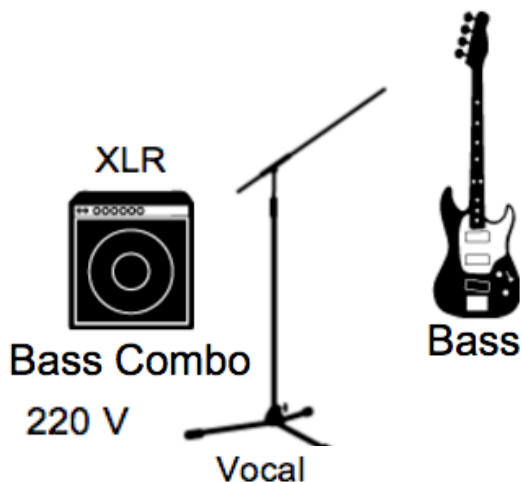

Monitor

Drums 3 pieces

SPD-SX  
2x mono Jack 6.3  
220 V

Bass Combo

220 V

Vocal

Bass

Barová židle  
bez opěradel

### Input List:

Drums: 5x mic – Kick, Snare, FT, 2x OH

*Pro menší prostory do kapacity 100 lidí  
stačí Kick + 2x OH*

Roland SPD-SX – 2x mono jack 6.3, 220V

Bass: XLR výstup z vlastního komba + 220V

Akustická kytara – D.I. Box + 220V

3x zpěv – 3x zpěvový mikrofon (Shure 58 nebo podobný)

Monitory – 4x nezávislé cesty

**Celkem – 12 vstupů:** 8x mic, 1x XLR, 2x mono jack 6.3,

1 x D.I. Box + mono jack 6.3; **4 Monitory**